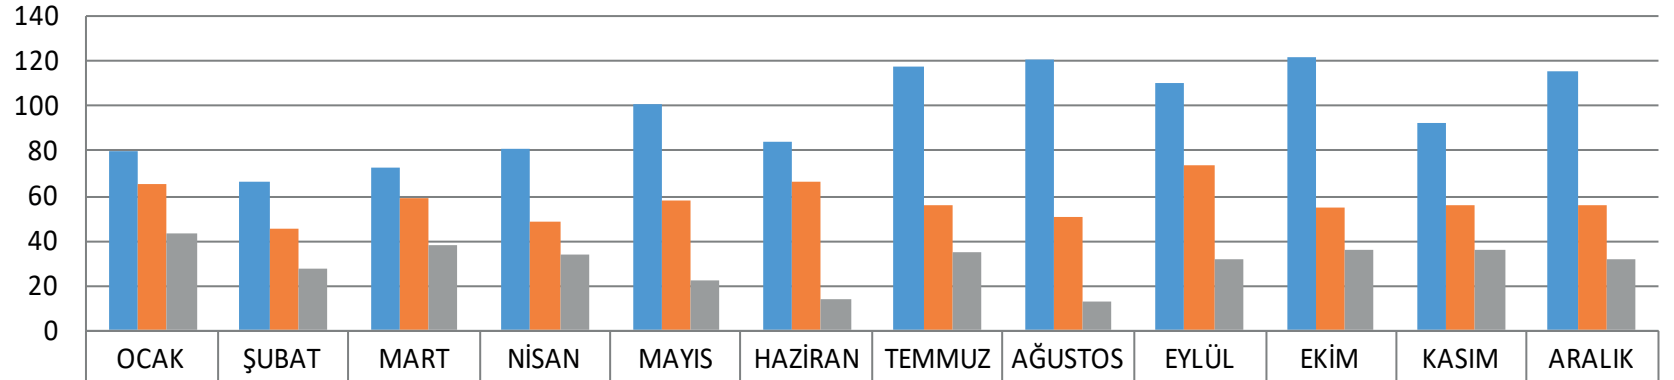

2018 Yılı Doğum İstatistikleri

	OCAK	ŞUBAT	MART	NİSAN	MAYIS	HAZİRAN	TEMMUZ	AĞUSTOS	EYLÜL	EKİM	KASIM	ARALIK
Normal Doğum Sayısı	79	66	72	80	100	84	117	120	110	121	92	115
Sezaryen Doğum Sayısı	65	45	58	48	57	66	55	50	73	54	55	55
Primer Sezaryen Doğum Sayısı	43	27	38	33	22	14	34	13	31	35	36	31

TOPLAM DOĞUM ORANLARI

2019 Yılı Doğum İstatistikleri

	OCAK	ŞUBAT	MART	NİSAN	MAYIS	HAZİRAN	TEMMUZ	AĞUSTOS	EYLÜL	EKİM	KASIM	ARALIK
Normal Doğum Sayısı	114	86	125	172	95	80	79	99	82	81	103	107
Sezaryen Doğum Sayısı	59	66	92	109	71	48	58	69	56	57	71	68
Primer Sezaryen Doğum Sayısı	20	19	23	46	37	21	19	20	28	17	22	19

TOPLAM DOĞUM ORANLARI

2020 Yılı Doğum İstatistikleri

	OCAK	ŞUBAT	MART	NİSAN	MAYIS	HAZİRAN	TEMMUZ	AĞUSTOS	EYLÜL	EKİM	KASIM	ARALIK
Normal Doğum Sayısı	204	157	148	161	161	142	104	30	68	105	194	194
Sezaryen Doğum Sayısı	74	70	91	83	102	84	63	26	33	64	70	88
Primer Sezaryen Doğum Sayısı	34	40	30	24	41	29	30	12	19	24	23	39