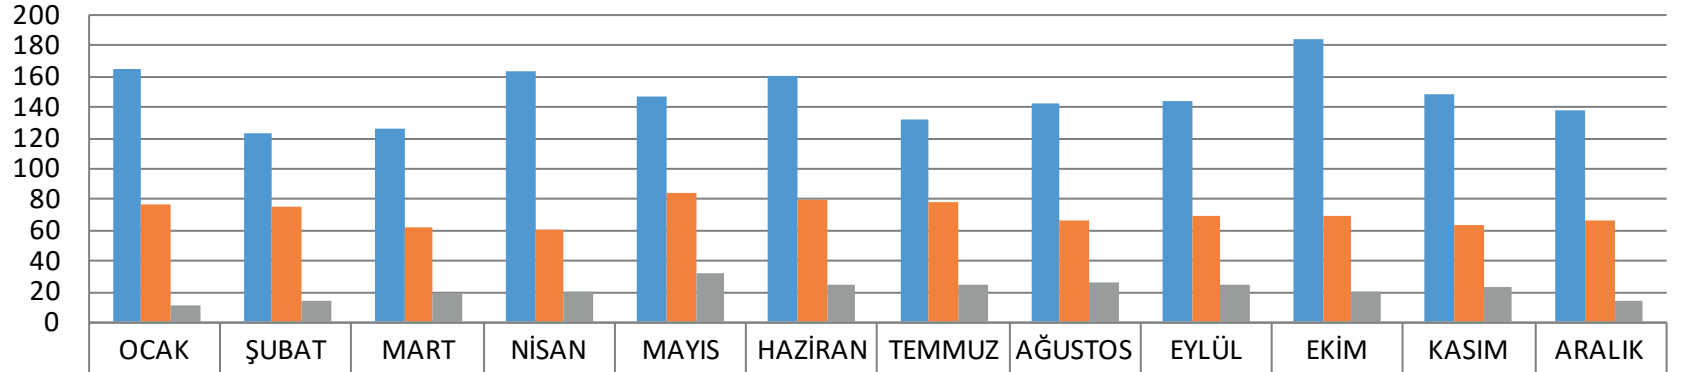

TOPLAM DOĞUM ORANLARI

2020 Yılı Doğum İstatistikleri

	OCAK	ŞUBAT	MART	NİSAN	MAYIS	HAZİRAN	TEMMUZ	AĞUSTOS	EYLÜL	EKİM	KASIM	ARALIK
Normal Doğum Sayısı	204	157	148	161	161	142	104	30	68	105	194	194
Sezaryen Doğum Sayısı	74	70	91	83	102	84	63	26	33	64	70	88
Primer Sezaryen Doğum Sayısı	34	40	30	24	41	29	30	12	19	24	23	39

TOPLAM DOĞUM ORANLARI

2021 Yılı Doğum İstatistikleri

	OCAK	ŞUBAT	MART	NİSAN	MAYIS	HAZİRAN	TEMMUZ	AĞUSTOS	EYLÜL	EKİM	KASIM	ARALIK
Normal Doğum Sayısı	164	123	125	162	146	159	131	142	144	183	148	137
Sezaryen Doğum Sayısı	76	74	61	60	84	79	77	66	69	69	63	66
Primer Sezaryen Doğum Sayısı	10	13	18	19	31	24	24	25	24	20	22	14