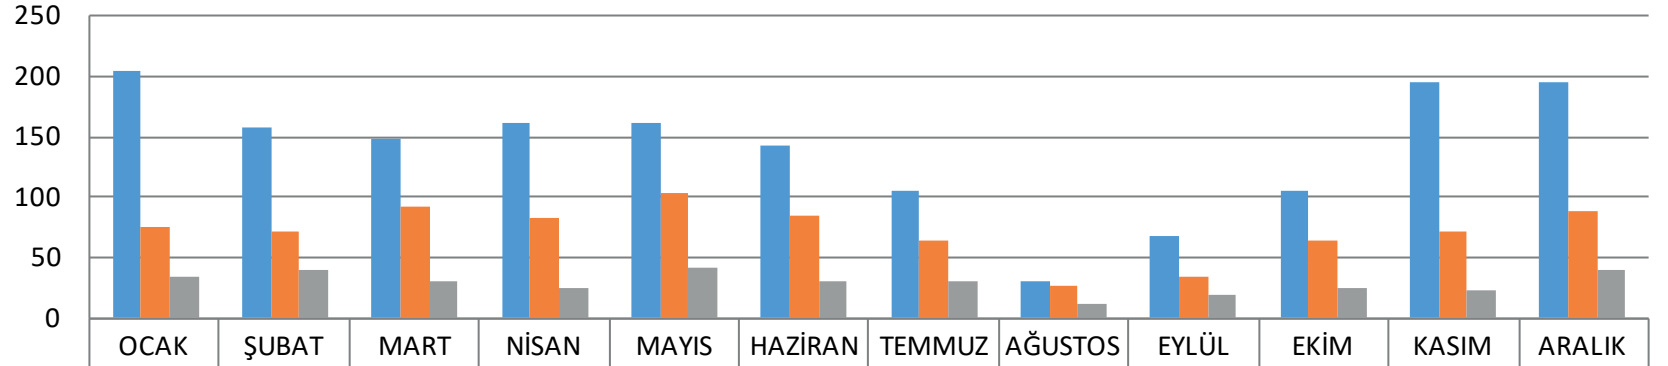

TOPLAM DOĞUM ORANLARI

2019 Yılı Doğum İstatistikleri

	OCAK	ŞUBAT	MART	NİSAN	MAYIS	HAZİRAN	TEMMUZ	AĞUSTOS	EYLÜL	EKİM	KASIM	ARALIK
Normal Doğum Sayısı	114	86	125	172	95	80	79	99	82	81	103	107
Sezaryen Doğum Sayısı	59	66	92	109	71	48	58	69	56	57	71	68
Primer Sezaryen Doğum Sayısı	20	19	23	46	37	21	19	20	28	17	22	19

TOPLAM DOĞUM ORANLARI

2020 Yılı Doğum İstatistikleri

	OCAK	ŞUBAT	MART	NİSAN	MAYIS	HAZİRAN	TEMMUZ	AĞUSTOS	EYLÜL	EKİM	KASIM	ARALIK
Normal Doğum Sayısı	204	157	148	161	161	142	104	30	68	105	194	194
Sezaryen Doğum Sayısı	74	70	91	83	102	84	63	26	33	64	70	88
Primer Sezaryen Doğum Sayısı	34	40	30	24	41	29	30	12	19	24	23	39