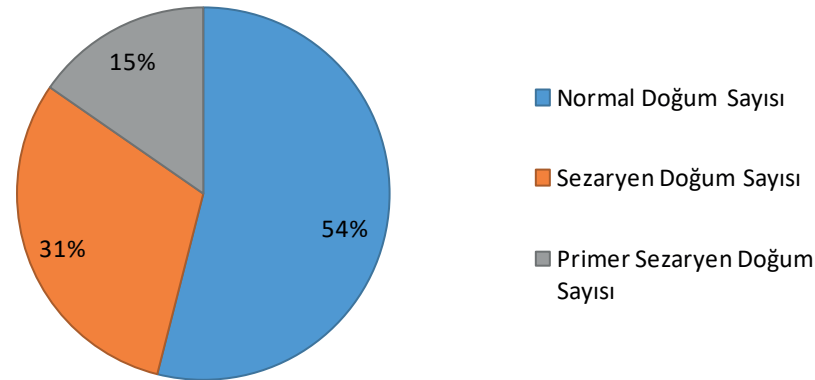

2018 Yılı Doğum İstatistikleri

	OCAK	ŞUBAT	MART	NİSAN	MAYIS	HAZİRAN	TEMMUZ	AĞUSTOS	EYLÜL	EKİM	KASIM	ARALIK
Normal Doğum Sayısı	79	66	72	80	100	84	117	120	110	121	92	115
Sezaryen Doğum Sayısı	65	45	58	48	57	66	55	50	73	54	55	55
Primer Sezaryen Doğum Sayısı	43	27	38	33	22	14	34	13	31	35	36	31

TOPLAM DOĞUM ORANLARI

2019 Yılı Doğum İstatistikleri

	OCAK	ŞUBAT	MART	NİSAN	MAYIS	HAZİRAN	TEMMUZ	AĞUSTOS	EYLÜL	EKİM	KASIM	ARALIK
Normal Doğum Sayısı	114	86	125	172	95	80	79	99	82	81	103	107
Sezaryen Doğum Sayısı	59	66	92	109	71	48	58	69	56	57	71	68
Primer Sezaryen Doğum Sayısı	20	19	23	46	37	21	19	20	28	17	22	19