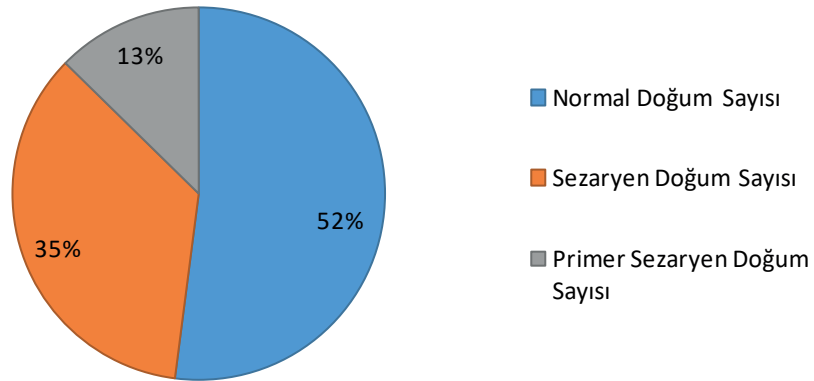

TOPLAM DOĞUM ORANLARI