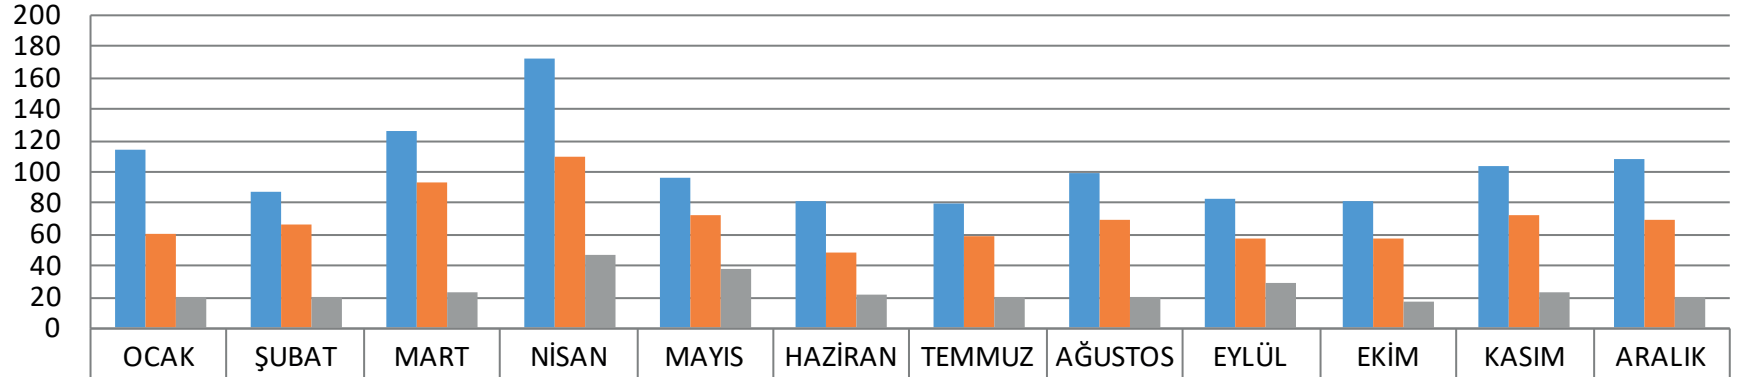

2018 Yılı Doğum İstatistikleri

	OCAK	ŞUBAT	MART	NİSAN	MAYIS	HAZİRAN	TEMMUZ	AĞUSTOS	EYLÜL	EKİM	KASIM	ARALIK
Normal Doğum Sayısı	79	66	72	80	100	84	117	120	110	121	92	115
Sezaryen Doğum Sayısı	65	45	58	48	57	66	55	50	73	54	55	55
Primer Sezaryen Doğum Sayısı	43	27	38	33	22	14	34	13	31	35	36	31

TOPLAM DOĞUM ORANLARI

2019 Yılı Doğum İstatistikleri

	OCAK	ŞUBAT	MART	NİSAN	MAYIS	HAZİRAN	TEMMUZ	AĞUSTOS	EYLÜL	EKİM	KASIM	ARALIK
Normal Doğum Sayısı	114	86	125	172	95	80	79	99	82	81	103	107
Sezaryen Doğum Sayısı	59	66	92	109	71	48	58	69	56	57	71	68
Primer Sezaryen Doğum Sayısı	20	19	23	46	37	21	19	20	28	17	22	19

TOPLAM DOĞUM ORANLARI

2020 Yılı Doğum İstatistikleri

	OCAK	ŞUBAT	MART	NİSAN	MAYIS	HAZİRAN	TEMMUZ	AĞUSTOS	EYLÜL	EKİM	KASIM	ARALIK
Normal Doğum Sayısı	204	157	148	161	161	142	104	30	68	105	194	194
Sezaryen Doğum Sayısı	74	70	91	83	102	84	63	26	33	64	70	88
Primer Sezaryen Doğum Sayısı	34	40	30	24	41	29	30	12	19	24	23	39

TOPLAM DOĞUM ORANLARI

2021 Yılı Doğum İstatistikleri

	OCAK	ŞUBAT	MART	NİSAN	MAYIS	HAZİRAN	TEMMUZ	AĞUSTOS	EYLÜL	EKİM	KASIM	ARALIK
Normal Doğum Sayısı	164	123	125	162	146	159	131	142	144	183	148	137
Sezaryen Doğum Sayısı	76	74	61	60	84	79	77	66	69	69	63	66
Primer Sezaryen Doğum Sayısı	10	13	18	19	31	24	24	25	24	20	22	14