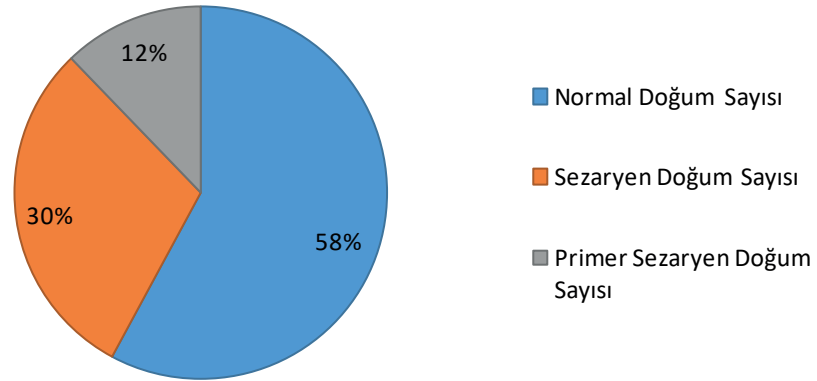

TOPLAM DOĞUM ORANLARI